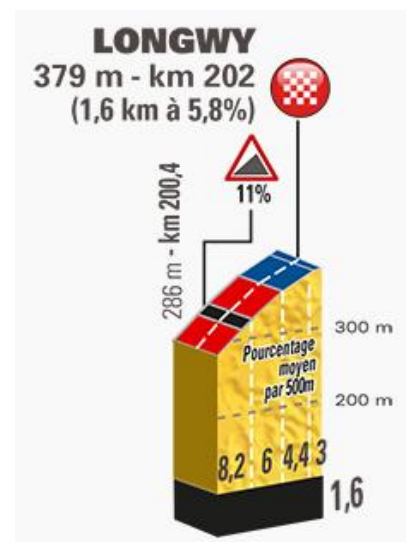

Rando du tour de France

Samedi 03 juin 2017

Randonnée cyclo organisée par l'UCBL avec le concours de la municipalité de Longwy sur la partie finale du tracé de la 3^{ème} étape du tour de France 2017 Verviers-Longwy.

- **2 parcours proposés** : 69 km ou 99 km (voir itinéraires ci-dessous)
- **Inscriptions** : Local UCBL à partir de 13H00
- **Clôture des inscriptions** : 14H00 pour le 99km, 14h30 pour le 69km.
- **Frais d'inscription** : **3 €** pour le 69 km, **4€** pour le 99 km.
- **1 ravitaillement** : à Sprinkange au km 27 sur le petit parcours et au km 57 sur le grand parcours.
- **Arrivée** : Place Darche, ligne d'arrivée du tour de France.
- **Remise des coupes** : à 17h30 pour le club qui aura le plus d'inscrits et pour le cycliste le plus âgé.